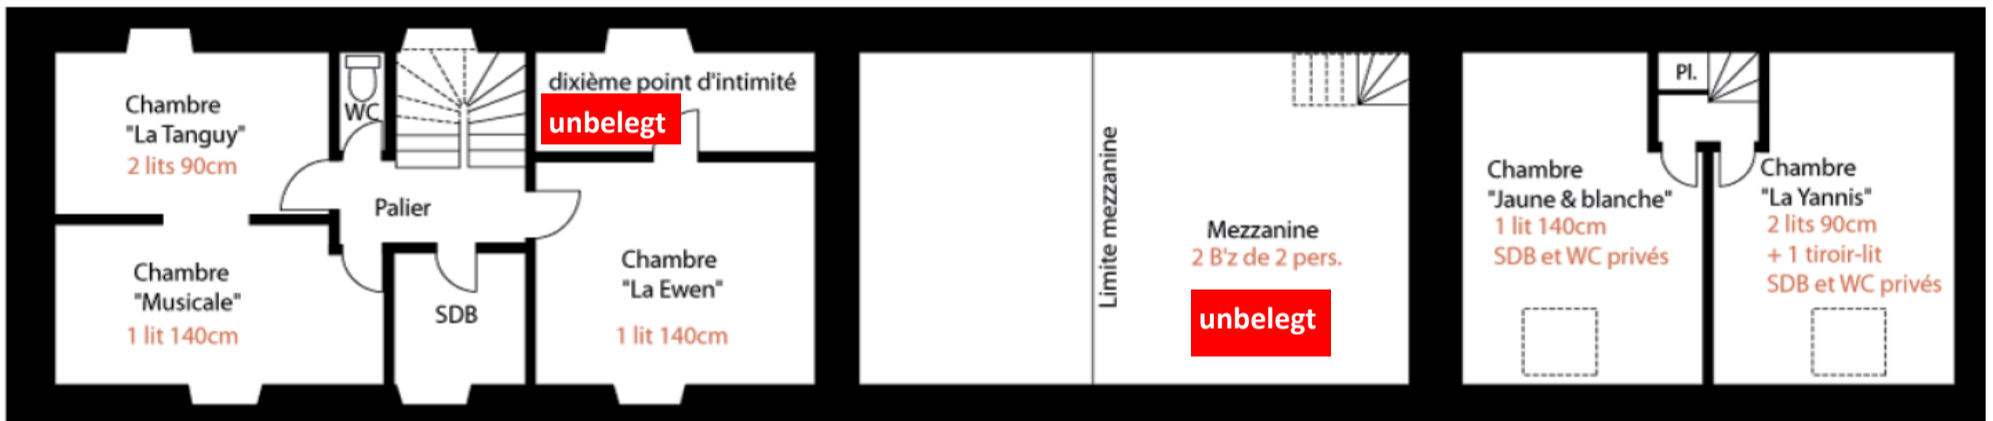

PLANS GÎTE LA RIAUDAIS

Rez-de-chaussée

Premier étage

Deuxième étage

Bad- /WC-Nutzungen:

Erdgeschoss:	„Bibliothèque“: „Chambre RDC“:	eigenes WC, Badnutzung Bad 2. OG eigenes Bad und WC
1. Obergeschoss:	„La Tanguy“, „Musicale“, „dixième Point“, „La Ewan“: „Jaune & Blanche“, „La Yannis“	Bad- und WC-Nutzung Bad 1. OG eigenes Bad und WC
2. Obergeschoss:	beide Zimmer	Bad- und WC-Nutzung Bad 2. OG