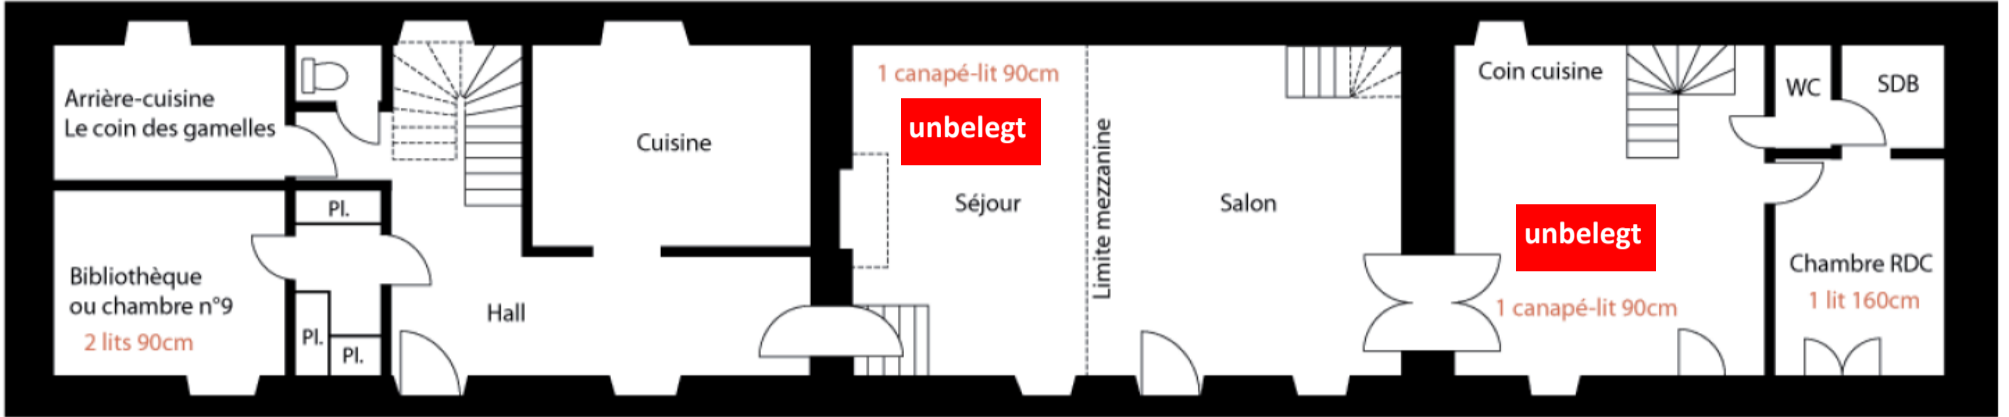

PLANS GÎTE LA RIAUDAIS

Rez-de-chaussée

Premier étage

Deuxième étage

Bad- /WC-Nutzungen:

Erdgeschoss:	„Bibliothèque“: „Chambre RDC“:	eigenes WC, Badnutzung Bad 2. OG eigenes Bad und WC
1. Obergeschoss:	„La Tanguy“, „Musicale“, „dixième Point“, „La Ewan“: „Jaune & Blanche“, „La Yannis“	Bad- und WC-Nutzung Bad 1. OG eigenes Bad und WC
2. Obergeschoss:	beide Zimmer	Bad- und WC-Nutzung Bad 2. OG