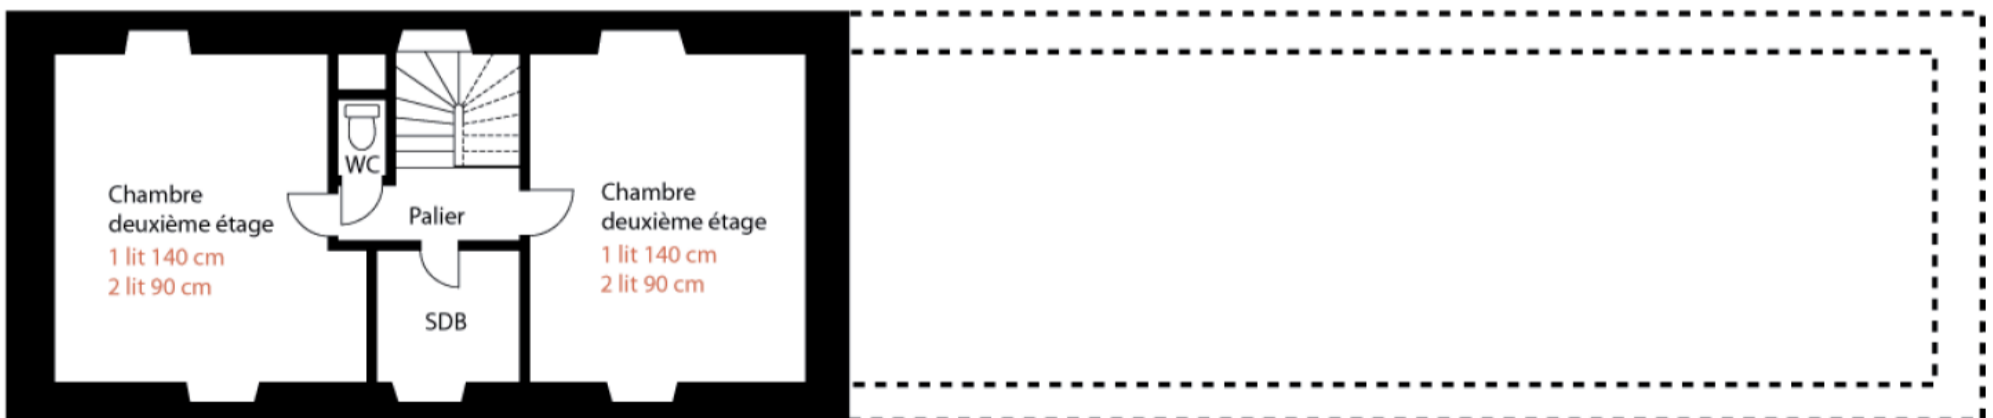

PLANS GÎTE LA RIAUDAIS

Rez-de-chaussée

Premier étage

Deuxième étage

Bad- /WC-Nutzungen:

Erdgeschoss:	„Bibliothèque“: „Chambre RDC“:	eigenes WC, Badnutzung Bad 2. OG eigenes Bad und WC
1. Obergeschoss:	„La Tanguy“, „Musicale“, „dixième Point“, „La Ewan“: „Jaune & Blanche“, „La Yannis“	Bad- und WC-Nutzung Bad 1. OG eigenes Bad und WC
2. Obergeschoss:	beide Zimmer	Bad- und WC-Nutzung Bad 2. OG